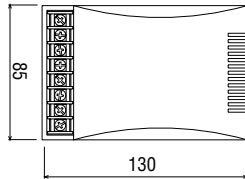

# CF 100

160 Watt max | 4 Ω | ∅ 130 x 85 x h38 mm

## CROSSOVER

1 Via per Sub Woofer  
1 Way for Sub Woofer

Potenza nominale	<b>80 W</b>
Impedenza nominale	<b>4 Ω</b>
Frequenza di taglio	<b>100 Hz</b>
Attenuazione	<b>12 dB/oct</b>
Altezza	<b>38 mm</b>
Fori di fissaggio	<b>2 <sup>ø</sup>42 / Ø 73</b>